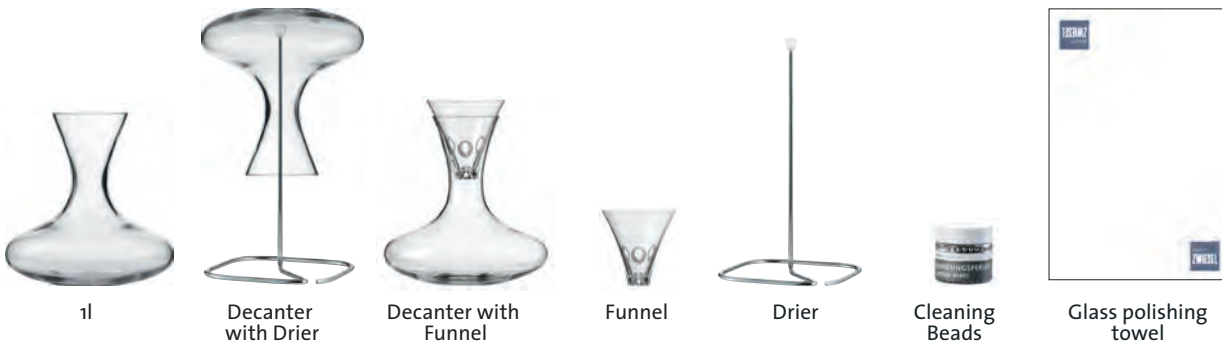

# Convention

Form 7745

79

42

12

60

35

Artikel Item	Größe Size	Bestell- Nr. Order no.	Artikel per VE Item per VE	St./Pal. Pool	Höhe mm Height mm	Ø mm dia. mm	Inhalt ml Capacity ml	EAN der VE EAN per package
<b>Wasser</b> Water	12	175514	6	936	116	63	255	4001836702423
<b>Schnaps</b> Shot	35	175545	6	3180	77	38	46	4001836702720
<b>Bierbecher</b> Beer Tumbler	42	175500	6	936	140	63	320	4001836702324
<b>Whisky</b>	60	175531	6	768	89	80	285	4001836702621
<b>Longdrink</b>	79	175495	6	900	155	65	370	4001836702225
<b>Longdrink</b> 0,3l /-/-	79	103625	6	900	155	65	370	4001836812825